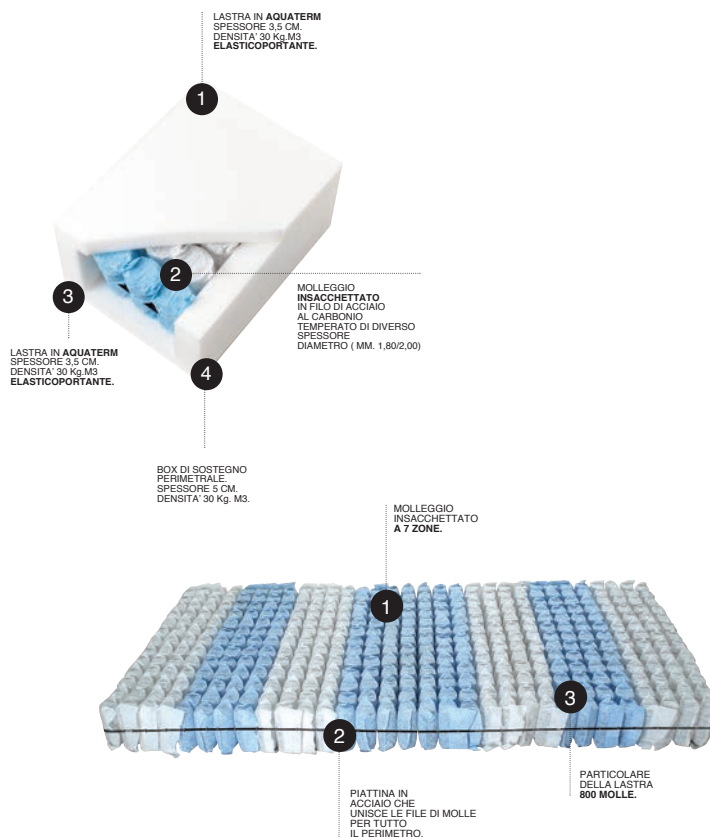

Casa Castiflex®

Linea easy. 800 Molle Zip.

MOLLE INSACCHETTATE.

Lastra realizzata con **molleggio insacchettato a 7 zone** in filo di acciaio al carbonio temperato di **diametro alternato 1,80 mm** (Molla insacchettata bianca) **2,00 mm** (Molla insacchettata celeste) che garantisce il miglior supporto ad ogni parte del corpo; elemento **singolo 400 molle, matrimoniale oltre 800 molle, automodellanti, indipendenti** e racchiuse singolarmente in una protezione di tessuto agulgiato. Lo completa il **sistema box di sostegno perimetrale** in espanso indeformabile ad **alta densità** microforato per avere una efficace traspirabilità.

Zip Dormire sopra un piacevole tessuto.

IL TESSUTO.

Il tessuto Zip permette lavaggi in acqua per garantire la completa eliminazione dei batteri rendendo il tessuto perfettamente igienico e sano. E' il tessuto più adatto da utilizzare per tutti quei prodotti dove è necessaria la massima igiene.

MATERASSO SINGOLO: N° 400 MOLLE.

MATERASSO MATRIMONIALE: N° 800 MOLLE.

Altezza massimo ingombro
cm.25

Altezza lastra interna
cm.21

Zone di portanza.
7

Peso Kg. al Mq.
11

Sottofodera con cerniera
SI

Sfoderabilità
SI

Imballo
NYLON

Reti abbinabili. Tutte, escluse le motorizzate e manuali

Grado di rigidità

Morbido Medio Rigido

1 2 3 4 5 6 7 8 9

Castiflex by EUROGROUPITALIA s.r.l.
Via Madonna del Piano,49
Castiglioni di Arcevia (an)
Telefono: +39. 0731. 983226/7
Fax: +39. 0731. 983337