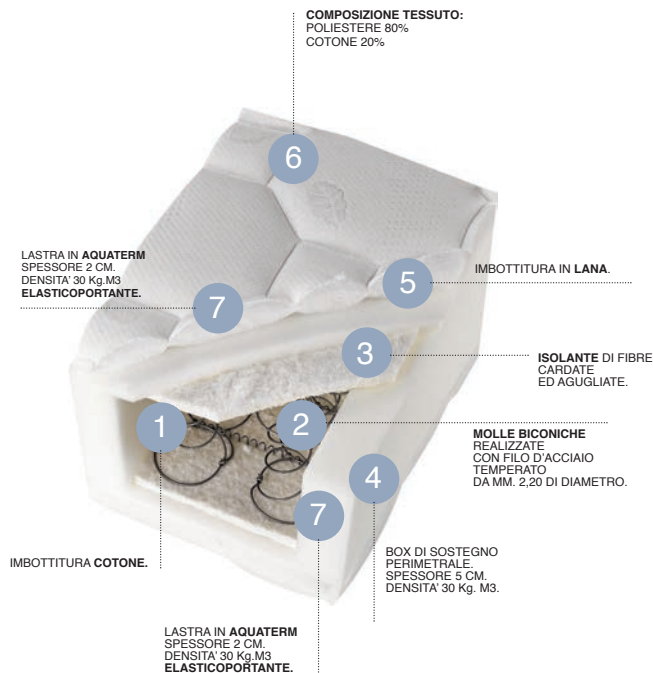

Castiflex by EUROGROUPITALIA s.r.l.
Via Madonna del Piano,49
Castiglioni di Arcevia (an)
Telefono: +39. 0731. 983226/7
Fax: +39. 0731. 983337

info@castiflex.it
www.castiflex.it

Fiorello