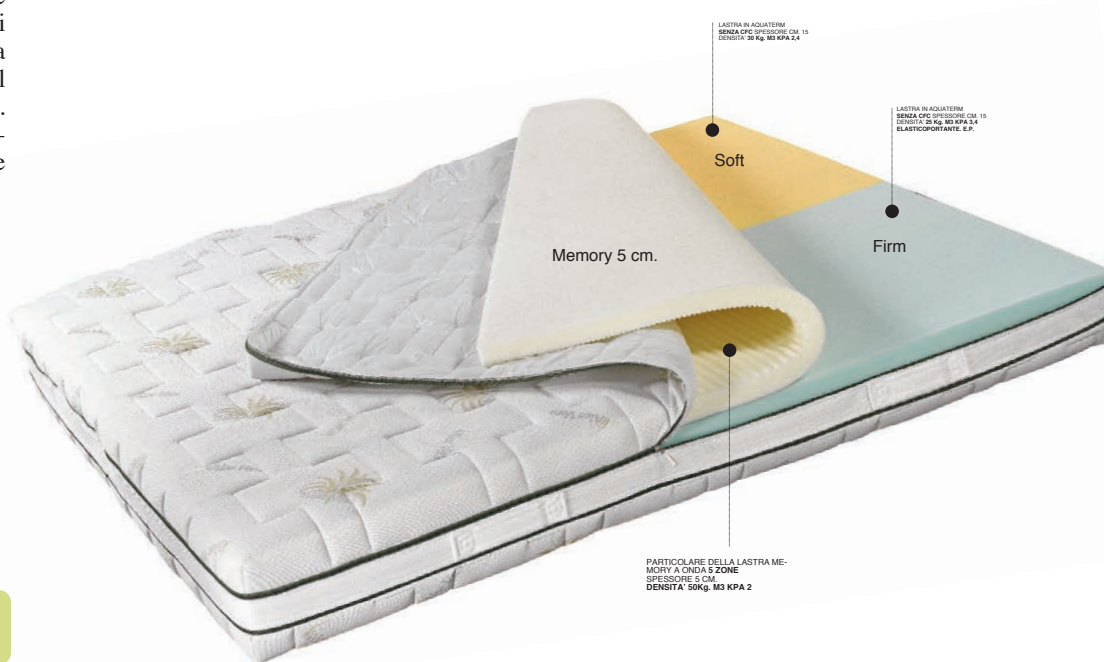

CasaCastiflex®

Linea easy. Memory 5 Lui&Lei.

SOFT/FIRM MEMORY.

Composto altamente tecnologico ed innovativo. **Ergonomico** in quanto si modella perfettamente ad ogni parte del corpo assecondando un sostegno perfetto ed equilibrato. Termosensibile perchè la temperatura corporea agisce sulla struttura molecolare di questo materiale rendendolo morbido e flessuoso. A lenta memoria poichè è in grado di recuperare lentamente la forma originaria. Ha inoltre spiccate **qualità anallergiche e antiacaro.**

IL GIUSTO RIPOSO
PER LA COPPIA.

E' difficile scegliere un materasso giusto quando la differenza corporea nella coppia è evidente, o quando una necessità del compagno non corrisponde alla nostra. **Lui&Lei** risolve in modo impeccabile questo problema. Avremo la possibilità di scegliere due tipologie di lastra, una più rigida ed una più morbida, in modo da soddisfare tutte le esigenze della coppia.

MICROCAPSULE DI ALOE VERA.

E' un mezzo di purificazione naturale. Penetra molto rapidamente nei tessuti. Anestetizza i tessuti con i quali è in contatto con una azione in profondità. Arresta il prurito. Calma il sistema nervoso. Accellera la fase di cicatrizzazione. Favorisce la proliferazione cellulare **o/e antibatterica.**

Altezza massimo ingombro
cm.24

Altezza lastra interna
cm.20

Zone di portanza.
5

Peso Kg. al Mq.
10

Sottofodera con cerniera
SI

Sfoderabilità
SI

Imballo
NYLON