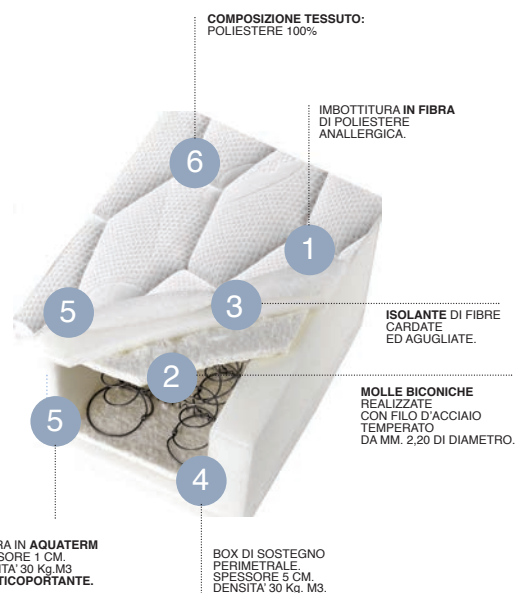

Zaffiro

MATERASSO
INDEFORMABILE.

Realizzato nella versione **Medium**, questo materasso a molle tradizionali, con imbottitura anallergica, garantisce rigidità e flessibilità nel tempo. Il tessuto di alta qualità e il **molleggio con molle biconiche ad alta portanza** favoriscono un riposo salutare e confortevole.

MOLLE BONNEL.

I materassi a **Molle Bonnel** sono realizzati con molle biconiche denominate sistema BONNEL, temperate ad alta portanza, con **sistema Box Spring perimetrale indeformabile**.

Grado di rigidità

Morbido Medio Rigido
1 2 3 4 5 6 7 8 9

Altezza massimo ingombro
cm.22

Altezza lastra interna
cm.17

Peso Kg. al Mq.
10

Sottofodera con cerniera
NO

Sfoderabilità
NO

Imballo
NYLON

Reti abbinabili. Tutte, escluse le motorizzate e manuali

NB: ESCLUSIVAMENTE A RICHIESTA E' POSSIBILE REALIZZARE IL MATERASSO AD ALTEZZA 17 CM. CIRCA, ALLO STESSO PREZZO DI LISTINO.